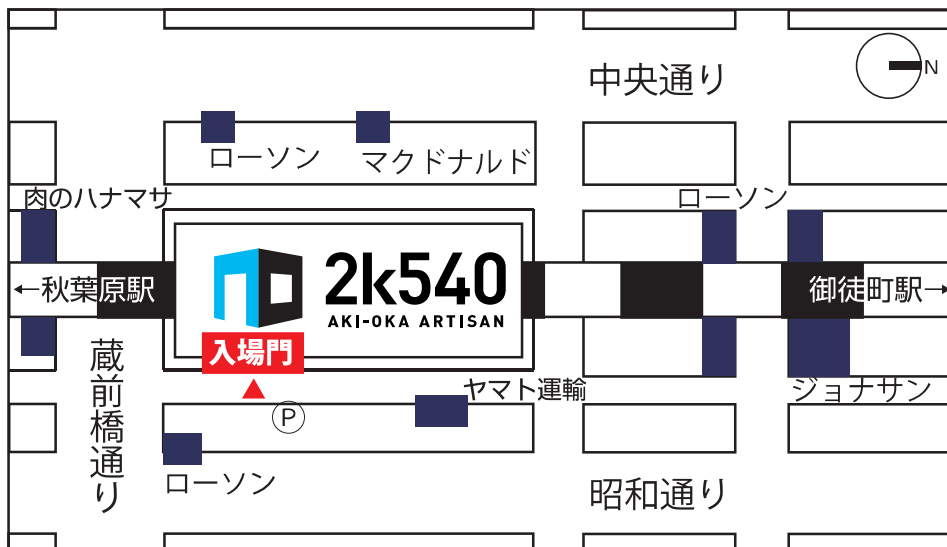

ATTENTION

- ■開催日は休館日ですので、
  当日一般の方のご入場はございません。
- ■ご入場の際は、この案内状を必ずご提示
  くださいますようお願いいたします。
- ■本状でお連れの方のご入場も可能です。
  是非お問い合わせの上ご来場ください。

ACCESS 入場口・受付は、秋葉原駅寄り東側の「特別ご入場門」
(下記地図参照) 一か所となります。

JR 秋葉原駅電気街口・JR 御徒町駅南口から徒歩6分 (JR 山手線高架下)